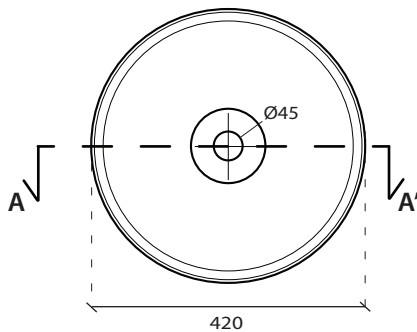

Art. **7105**

INFO

LAVABO DA APPOGGIO
Countertop Washbasin

PESO **Kg 6**
Weight

REVISIONE 1.0
Silvano Mariano

DATA
22/11/16

CE EN 146688

COLORI

- **BIANCO LUCIDO** cod. **7405**
  Glossy White
- **BIANCO MATT** cod. **7405MT**
  Matt White
- **SABBIA** cod. **7405SA**
  Sand
- **OTTANIO** cod. **7405ON**
  Blue Petrol

VISTA DALL'ALTO

SEZIONE A-A'