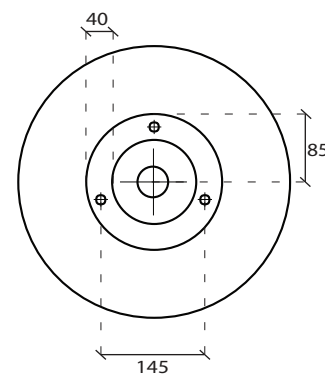

VISTA DAL BASSO

ATTENZIONE:

Galassia Spa persegue la filosofia di migliorare i prodotti aggiungendo nuovi materiali, innovazioni progettuali e tecnologie produttive. L'azienda si riserva di cambiare schede tecniche e caratteristiche di funzionamento degli articoli in ogni momento e senza necessità di preavviso. I pesi possono subire variazioni del 20%.

ATTENTION:

Galassia Spa is constantly improving its products by adding new materials, new projects and modern production technologies. The company reserves the right to change any technical specifications/ dimension and/or operating characteristics of the products at any time and without giving notice. the ceramic items weight may vary up to 20%