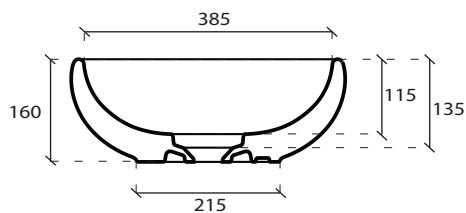

Art. **7105**

INFO

LAVABO DA APPOGGIO
Countertop Washbasin

PESO **Kg 6**
Weight

REVISIONE 1.0
Silvano Mariano

DATA
22/11/16

CE EN 146688

COLORI

- **BIANCO LUCIDO** cod. **7405**
  Glossy White
- **BIANCO MATT** cod. **7405MT**
  Matt White
- **SABBIA** cod. **7405SA**
  Sand
- **OTTANIO** cod. **7405ON**
  Blue Petrol

VISTA DALL'ALTO

SEZIONE A-A'

VISTA DAL BASSO

ATTENZIONE:

Galassia Spa persegue la filosofia di migliorare i prodotti aggiungendo nuovi materiali, innovazioni progettuali e tecnologie produttive. L'azienda si riserva di cambiare schede tecniche e caratteristiche di funzionamento degli articoli in ogni momento e senza necessità di preavviso. I pesi possono subire variazioni del 20%.

ATTENTION:

Galassia Spa is constantly improving its products by adding new materials, new projects and modern production technologies. The company reserves the right to change any technical specifications/ dimension and/or operating characteristics of the products at any time and without giving notice. the ceramic items weight may vary up to 20%